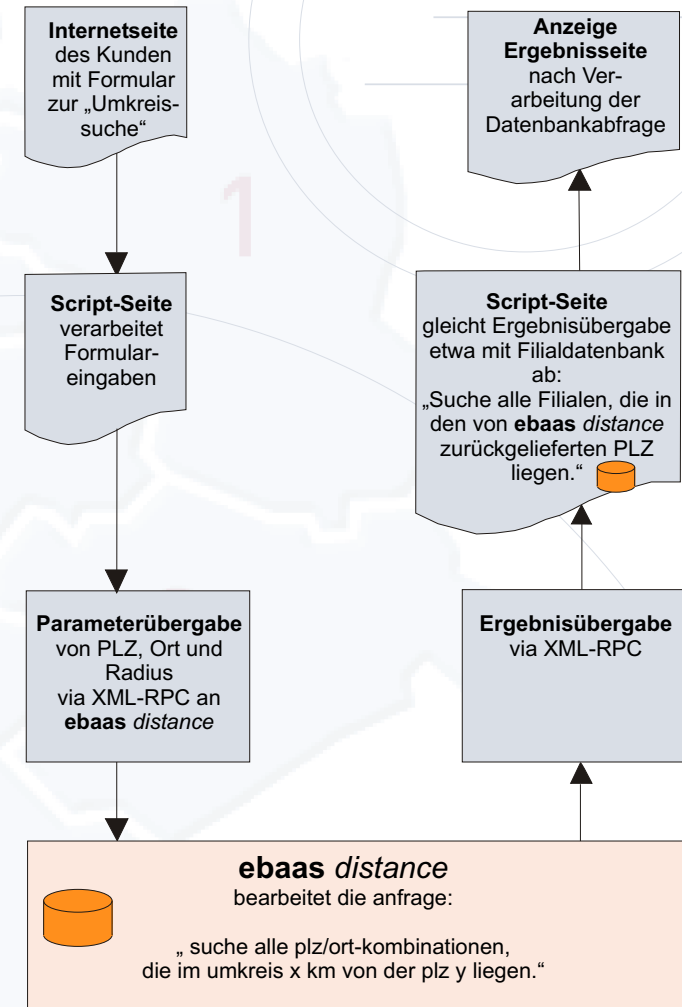

Was ist ebaas distance?

Mit unserem Web-Service ebaas distance können Sie zu einer Postleitzahl oder einem Ort alle zugehörigen **Postleitzahl-Ort-Kombinationen mit Entfernung in einem gewünschten Umkreis ermitteln**. Diese werden in einer Trefferliste an Ihre Website zurückgegeben, wo Sie dann die Daten beliebig auswerten können.

Die **Einsatzmöglichkeiten** unseres Service sind vielschichtig. Allgemein formuliert beantwortet ebaas distance in Bezug auf einen Ausgangsort die Frage nach der nächstgelegenen Location. Kombiniert mit einer Routenplanung lotsen Sie so den Kunden in Ihre nächste Filiale (**Filialfinder**) oder teilen ihm auf Basis der Entfernung z.B. **Anfahrtskosten** mit.

Die Nutzung von ebaas distance ist **unabhängig von der Plattform**, auf der Ihre Website betrieben wird. Unser Service kann sehr schnell ohne Installation zusätzlicher Software von einem Internet-Dienstleister integriert werden. Auf Wunsch übernehmen wir gerne die Implementierung.

Sie können ebaas distance kostenlos 7 Tage lang ohne Einschränkung zu Testzwecken in eine Web-Applikation einbinden. So können Sie unseren Dienst prüfen, bevor Sie sich für eine kostenpflichtige Lizenz entscheiden.

Der Service ist momentan auf Postleitzahlen von Zustellbezirken in Deutschland beschränkt.

Weitere Informationen sowie das Bestellformular finden sie auf **www.ebaas.de**.

Anwendungsszenario

deduktiv

Agentur für elektronische Medien
André Baier & Nicolas Möhring GbR
Burgstrasse 3 / Schloß Elgersburg
98716 Elgersburg

Tel.: 03677- 84 74 60
Fax : 03677- 84 74 63

Email: info@deduktiv.de
Website: www.deduktiv.de